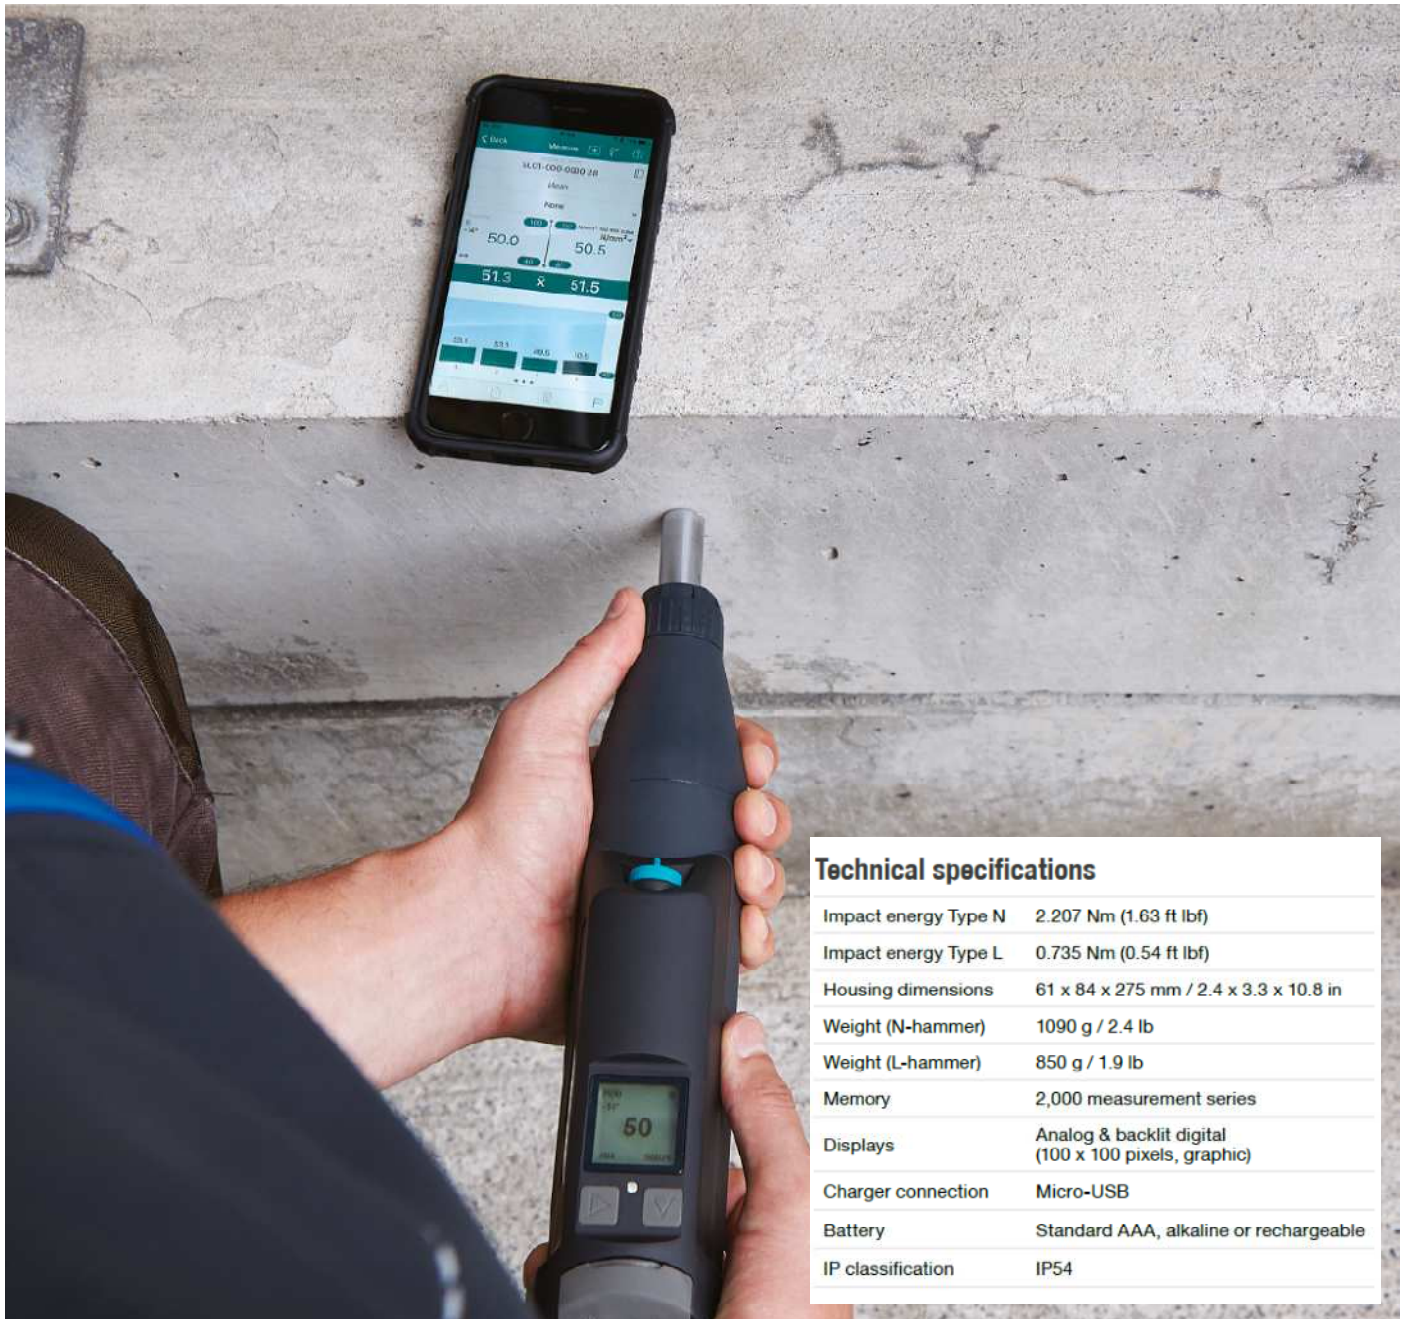

Esclerómetro original Schmidt Live

COMERCIAL DE
INGENIERIA
daga

Proceq ha transformado el Original Schmidt, su martillo de rebote tradicional en un instrumento conectado a la nube con un rendimiento inigualable y facilidad de uso.

Comercial de Ingeniería DAGA, S.L.
C/ Hacienda de Pavones 203. 28030 Madrid
daga@dagasl.es
Tel.-917511523- 677547771
www.daga.es

Technical specifications	
Impact energy Type N	2.207 Nm (1.63 ft lbf)
Impact energy Type L	0.735 Nm (0.54 ft lbf)
Housing dimensions	61 x 84 x 275 mm / 2.4 x 3.3 x 10.8 in
Weight (N-hammer)	1090 g / 2.4 lb
Weight (L-hammer)	850 g / 1.9 lb
Memory	2,000 measurement series
Displays	Analog & backlit digital (100 x 100 pixels, graphic)
Charger connection	Micro-USB
Battery	Standard AAA, alkaline or rechargeable
IP classification	IP54

Original Schmidt Live es una herramienta versátil que funciona como:

- Martillo digital con informes digitales e intercambio de datos a través de una aplicación Apple iOS completa y gratuita
- consola de impresión digital mediante la conexión inalámbrica a una Impresora Bluetooth e impresión directa de los resultados de las pruebas
- martillo digital independiente, usando la pantalla digital sin la aplicación y descargando los datos a la aplicación más tarde, si es necesario
- Martillo analógico independiente usándolo como un esclerómetro tradicional con la pantalla mecánica, incluso sin pila.

Original Schmidt Live es muy intuitivo: detecta y corrige automáticamente el ángulo de impacto y muestra la serie en la pantalla mientras trabaja. Dado que las series se graban y evalúan automáticamente, la influencia del operario se elimina y se ahorra tiempo dedicado a la revisión manual. Evite la lectura, la transcripción y el error humano, y evite perder medidas escritas a mano, ya que todos los datos se almacenan al instante en una nube segura y protegida.