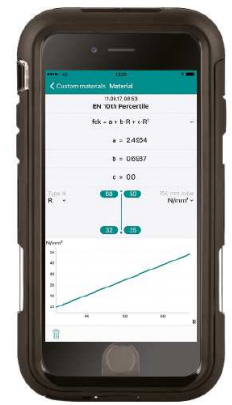

Original Schmidt Live es una herramienta versátil que funciona como:

- Martillo digital con informes digitales e intercambio de datos a través de una aplicación Apple iOS completa y gratuita
- consola de impresión digital mediante la conexión inalámbrica a una Impresora Bluetooth e impresión directa de los resultados de las pruebas
- martillo digital independiente, usando la pantalla digital sin la aplicación y descargando los datos a la aplicación más tarde, si es necesario
- Martillo analógico independiente usándolo como un esclerómetro tradicional con la pantalla mecánica, incluso sin pila.

Pantalla de medida

Pantalla de verificación

Pantalla de curva personal

Prepare, pruebe y comparta resultados hasta un 80 % más rápido con el Original Schmidt Live que con los esclerómetros tradicionales. No dedique tiempo a introducir datos manualmente ni a la validación y cálculo de resultados. Schmidt Live original y su aplicación para iOS lo hacen por usted al instante mientras realiza la prueba.

Original Schmidt Live es muy intuitivo: detecta y corrige automáticamente el ángulo de impacto y muestra la serie en la pantalla mientras trabaja. Dado que las series se graban y evalúan automáticamente, la influencia del operario se elimina y se ahorra tiempo dedicado a la revisión manual. Evite la lectura, la transcripción y el error humano, y evite perder medidas escritas a mano, ya que todos los datos se almacenan al instante en una nube segura y protegida.